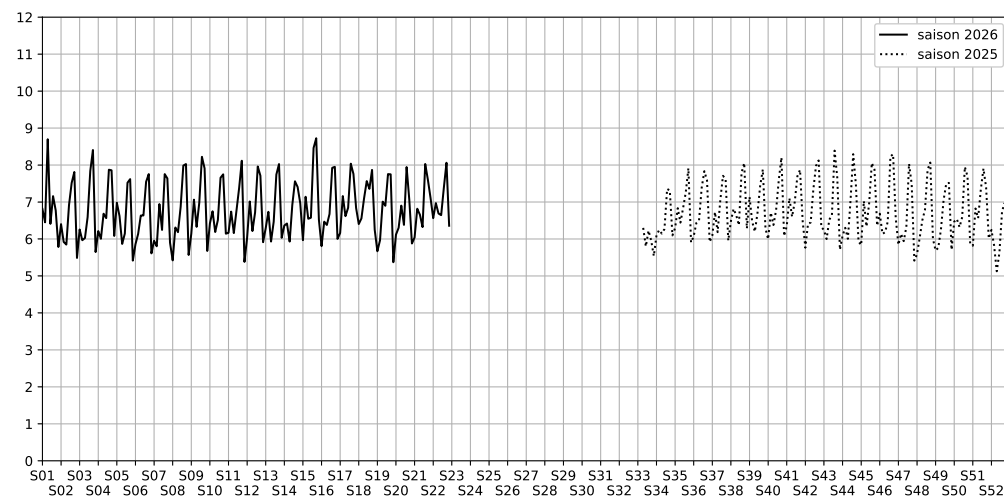

Indice Harmonica Nuit [22h-06h]
Comparaison avec saison précédente à jour équivalent