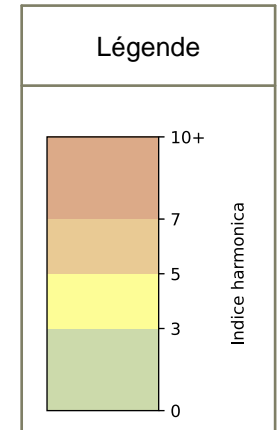

Capteurs méduse PARIS 5ÈME

2026 / sem. 22 (du 25/05/2026 au 31/05/2026)

NB : Chaque capteur est désigné par le nom de la rue dans laquelle il est implanté

Capteurs méduse PARIS 5ÈME

2026 / sem. 22 (du 25/05/2026 au 31/05/2026)

SYNTHÈSE DES SITES SUR LA SEMAINE
Par Indice Harmonica nocturne [22h-06h] décroissant

	Nuit du lundi 25/05/2026 au mardi 26/05/2026	Nuit du mardi 26/05/2026 au mercredi 27/05/2026	Nuit du mercredi 27/05/2026 au jeudi 28/05/2026	Nuit du jeudi 28/05/2026 au vendredi 29/05/2026	Nuit du vendredi 29/05/2026 au samedi 30/05/2026	Nuit du samedi 30/05/2026 au dimanche 31/05/2026	Nuit du dimanche 31/05/2026 au lundi 01/06/2026
1	CONTRESCARPE (6,6)	CONTRESCARPE (7,0)	CONTRESCARPE (6,7)	ROMILLY (6,8)	CONTRESCARPE (7,4)	CONTRESCARPE (8,1)	CONTRESCARPE (6,4)
2	ROMILLY (5,8)	ROMILLY (6,0)	ROMILLY (6,3)	CONTRESCARPE (6,6)	ROMILLY (7,3)	ROMILLY (7,7)	ROMILLY (5,5)

	22h-00h	00h-02h	02h-04h	04h-06h	Total nuit (22h-06h)
Nuit du lundi 25/05/2026 au mardi 26/05/2026	7,6	7,6	5,7	5,5	6,6
	66,9 dB(A)	66,6 dB(A)	56,7 dB(A)	56,0 dB(A)	64,1 dB(A)
Nuit du mardi 26/05/2026 au mercredi 27/05/2026	8,0	8,4	5,8	5,7	7,0
	69,3 dB(A)	70,7 dB(A)	60,9 dB(A)	57,6 dB(A)	67,4 dB(A)
Nuit du mercredi 27/05/2026 au jeudi 28/05/2026	8,5	7,9	5,1	5,3	6,7
	71,6 dB(A)	68,6 dB(A)	55,2 dB(A)	54,6 dB(A)	67,5 dB(A)
Nuit du jeudi 28/05/2026 au vendredi 29/05/2026	7,9	7,6	5,9	5,1	6,6
	69,0 dB(A)	67,1 dB(A)	59,0 dB(A)	53,9 dB(A)	65,5 dB(A)
Nuit du vendredi 29/05/2026 au samedi 30/05/2026	8,6	8,2	6,7	5,9	7,4
	72,4 dB(A)	70,5 dB(A)	62,6 dB(A)	58,0 dB(A)	68,9 dB(A)
Nuit du samedi 30/05/2026 au dimanche 31/05/2026	9,6	8,9	7,4	6,3	8,1
	76,5 dB(A)	73,7 dB(A)	66,5 dB(A)	59,9 dB(A)	72,7 dB(A)
Nuit du dimanche 31/05/2026 au lundi 01/06/2026	8,0	6,5	5,1	5,8	6,4
	69,1 dB(A)	61,9 dB(A)	53,1 dB(A)	56,9 dB(A)	64,2 dB(A)